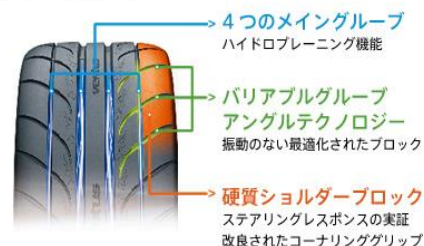

Hankook Racing TIRE

ventus R-S3

素晴らしいコントロール性能と強力なグリップで勝利へと導く

アグレッシブなパターンテクノロジー
 ストリートとサーキットドライビングの
 両方で最も最適なブロックの堅さを
 実現するために最適化されたトレッド。

VENTUS R-S3 (ベンタス アールエススリー)			Z222			
サイズ			価格(税込)	外径 (m/m)	標準リム幅 (インチ)	タイヤ幅 (m/m)
18	35	255/35ZR-18	30,700	632	9.0	268
		265/35ZR-18	31,600	640	9.5	279
	40	225/40ZR-18	25,900	636	8.0	230
		235/40ZR-18	27,200	642	8.5	249
		245/40ZR-18	28,900	652	8.5	248
17	40	255/40ZR-17	24,600	632	9.0	268
		215/45ZR-17	19,800	623	7.0	221
	45	225/45ZR-17	21,000	631	7.5	225
		235/45ZR-17	22,100	641	8.0	244
16	50	225/50ZR-16	15,700	628	7.0	247
	55	205/55ZR-16	15,400	629	6.5	222

ventus TD

どんな場面でも優秀な性能を発揮

限界走行条件で優れた安定性と
 Wet操縦安定性。

**常に最高のパフォーマンスを
 追及したSタイヤ。**

VENTUS TD (ベンタス ティーディー)			Z221			
サイズ			価格(税込)	外径 (m/m)	標準リム幅 (インチ)	タイヤ幅 (m/m)
18	30	295/30ZR-18	49,600	636	10.5	304
	35	265/35ZR-18	41,800	637	9.5	284
	40	235/40ZR-18	33,800	643	8.5	250
17	40	255/40ZR-17	31,100	635	9.0	272
		215/45ZR-17	24,700	626	7.0	213
	45	235/45ZR-17	27,900	644	8.0	236
15	55	195/55R-15	14,800	593	6.0	201