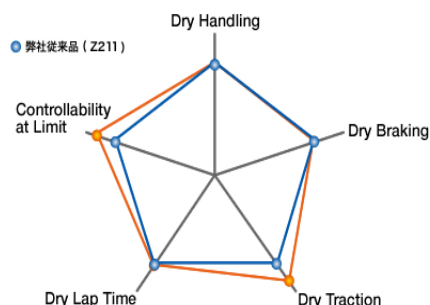

Hankook Racing TIRE

ventus R-S3

素晴らしいコントロール性能と強力なグリップで勝利へと導く

アグレッシブなパターンテクノロジー
 ストリートとサーキットドライビングの
 両方で最も最適なブロックの堅さを
 実現するために最適化されたトレッド。

VENTUS R-S3 (ベンタス アールエススリー)			Z222			
サイズ			価格(税込)	外径 (m/m)	標準リム幅 (インチ)	タイヤ幅 (m/m)
18	35	255/35ZR-18	30,700	632	9.0	268
		265/35ZR-18	31,600	640	9.5	279
	40	225/40ZR-18	25,900	636	8.0	230
		235/40ZR-18	27,200	642	8.5	249
		245/40ZR-18	28,900	652	8.5	248
17	40	255/40ZR-17	24,600	632	9.0	268
		215/45ZR-17	19,800	623	7.0	221
	45	225/45ZR-17	21,000	631	7.5	225
		235/45ZR-17	22,100	641	8.0	244
16	50	225/50ZR-16	15,700	628	7.0	247
	55	205/55ZR-16	15,400	629	6.5	222

ventus TD

どんな場面でも優秀な性能を発揮

限界走行条件で優れた安定性と
 Wet操縦安定性。

**常に最高のパフォーマンスを
 追及したSタイヤ。**

VENTUS TD (ベンタス ティーディー)			Z221			
サイズ			価格(税込)	外径 (m/m)	標準リム幅 (インチ)	タイヤ幅 (m/m)
18	30	295/30ZR-18	49,600	636	10.5	304
	35	265/35ZR-18	41,800	637	9.5	284
	40	235/40ZR-18	33,800	643	8.5	250
17	40	255/40ZR-17	31,100	635	9.0	272
		215/45ZR-17	24,700	626	7.0	213
	45	235/45ZR-17	27,900	644	8.0	236
15	55	195/55R-15	14,800	593	6.0	201